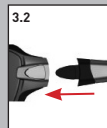

DEMONTAGE/MONTAGE DES SOFTFOAM-RAHMENS:

DEMONTAGE:
Softfoam-Rahmen an der Außenseite nach hinten/innen ziehen.

MONTAGE:
Softfoam-Rahmen bündig anlegen und mittig am Nasensteg mit mittlerer Kraft andrücken.

AUSTAUSCH DER BÜGEL/DES OVERSIZE SPORTBANDS:

Gekennzeichnete Stelle drücken und Bügel nach hinten ziehen.

Bügel, bzw. Oversize-Sportband einklicken.