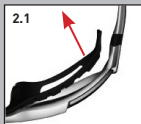

AUSWECHSELN DER GLÄSER:

Rahmen am Scharnier mit mittlerer Kraft nach innen biegen und gleichzeitig das Glas von der Innenseite nach außen drücken.

Glas nach außen abziehen. (Einfügen der Gläser in umgekehrter Reihenfolge)

DEMONTAGE/MONTAGE DES SOFTFOAM-RAHMENS:

DEMONTAGE:
Softfoam-Rahmen an der Außenseite nach hinten/innen ziehen.

MONTAGE:
Softfoam-Rahmen bündig anlegen und mittig am Nasensteg mit mittlerer Kraft andrücken.