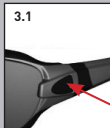

DEMONTAGE/MONTAGE DES SOFTFOAM-RAHMENS:

DEMONTAGE:
Softfoam-Rahmen an der Außenseite nach hinten/innen ziehen.

MONTAGE:
Softfoam-Rahmen bündig anlegen und mittig am Nasensteg mit mittlerer Kraft andrücken.

AUSTAUSCH DER BÜGEL/DES OVERSIZE SPORTBANDS:

Gekennzeichnete Stelle drücken und Bügel nach hinten ziehen.

Bügel, bzw. Oversize-Sportband einklicken.